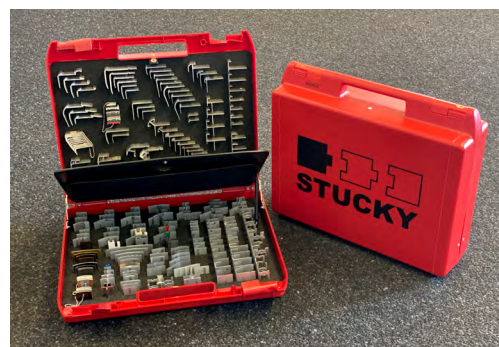

Le « service recharge »

Si un échantillon manque dans le coffret, celui-ci peut être commandé à nouveau très simplement et gratuitement :

- Grâce à l'aperçu, le(s) profil(s) manquant(s) peut/-vent être trouvé(s) rapidement.
- Communiquez le(s) numéro(s) d'article WE correspondant(s) par téléphone (044 905 95 95), par e-mail (info@stucky-ag.ch) ou – encore plus simple : prenez une photo du contenu du fond et du couvercle, envoyez-la, c'est fait.
- Le ou les échantillons manquant(s) sera/-ont immédiatement envoyé(s) gratuitement par la poste.