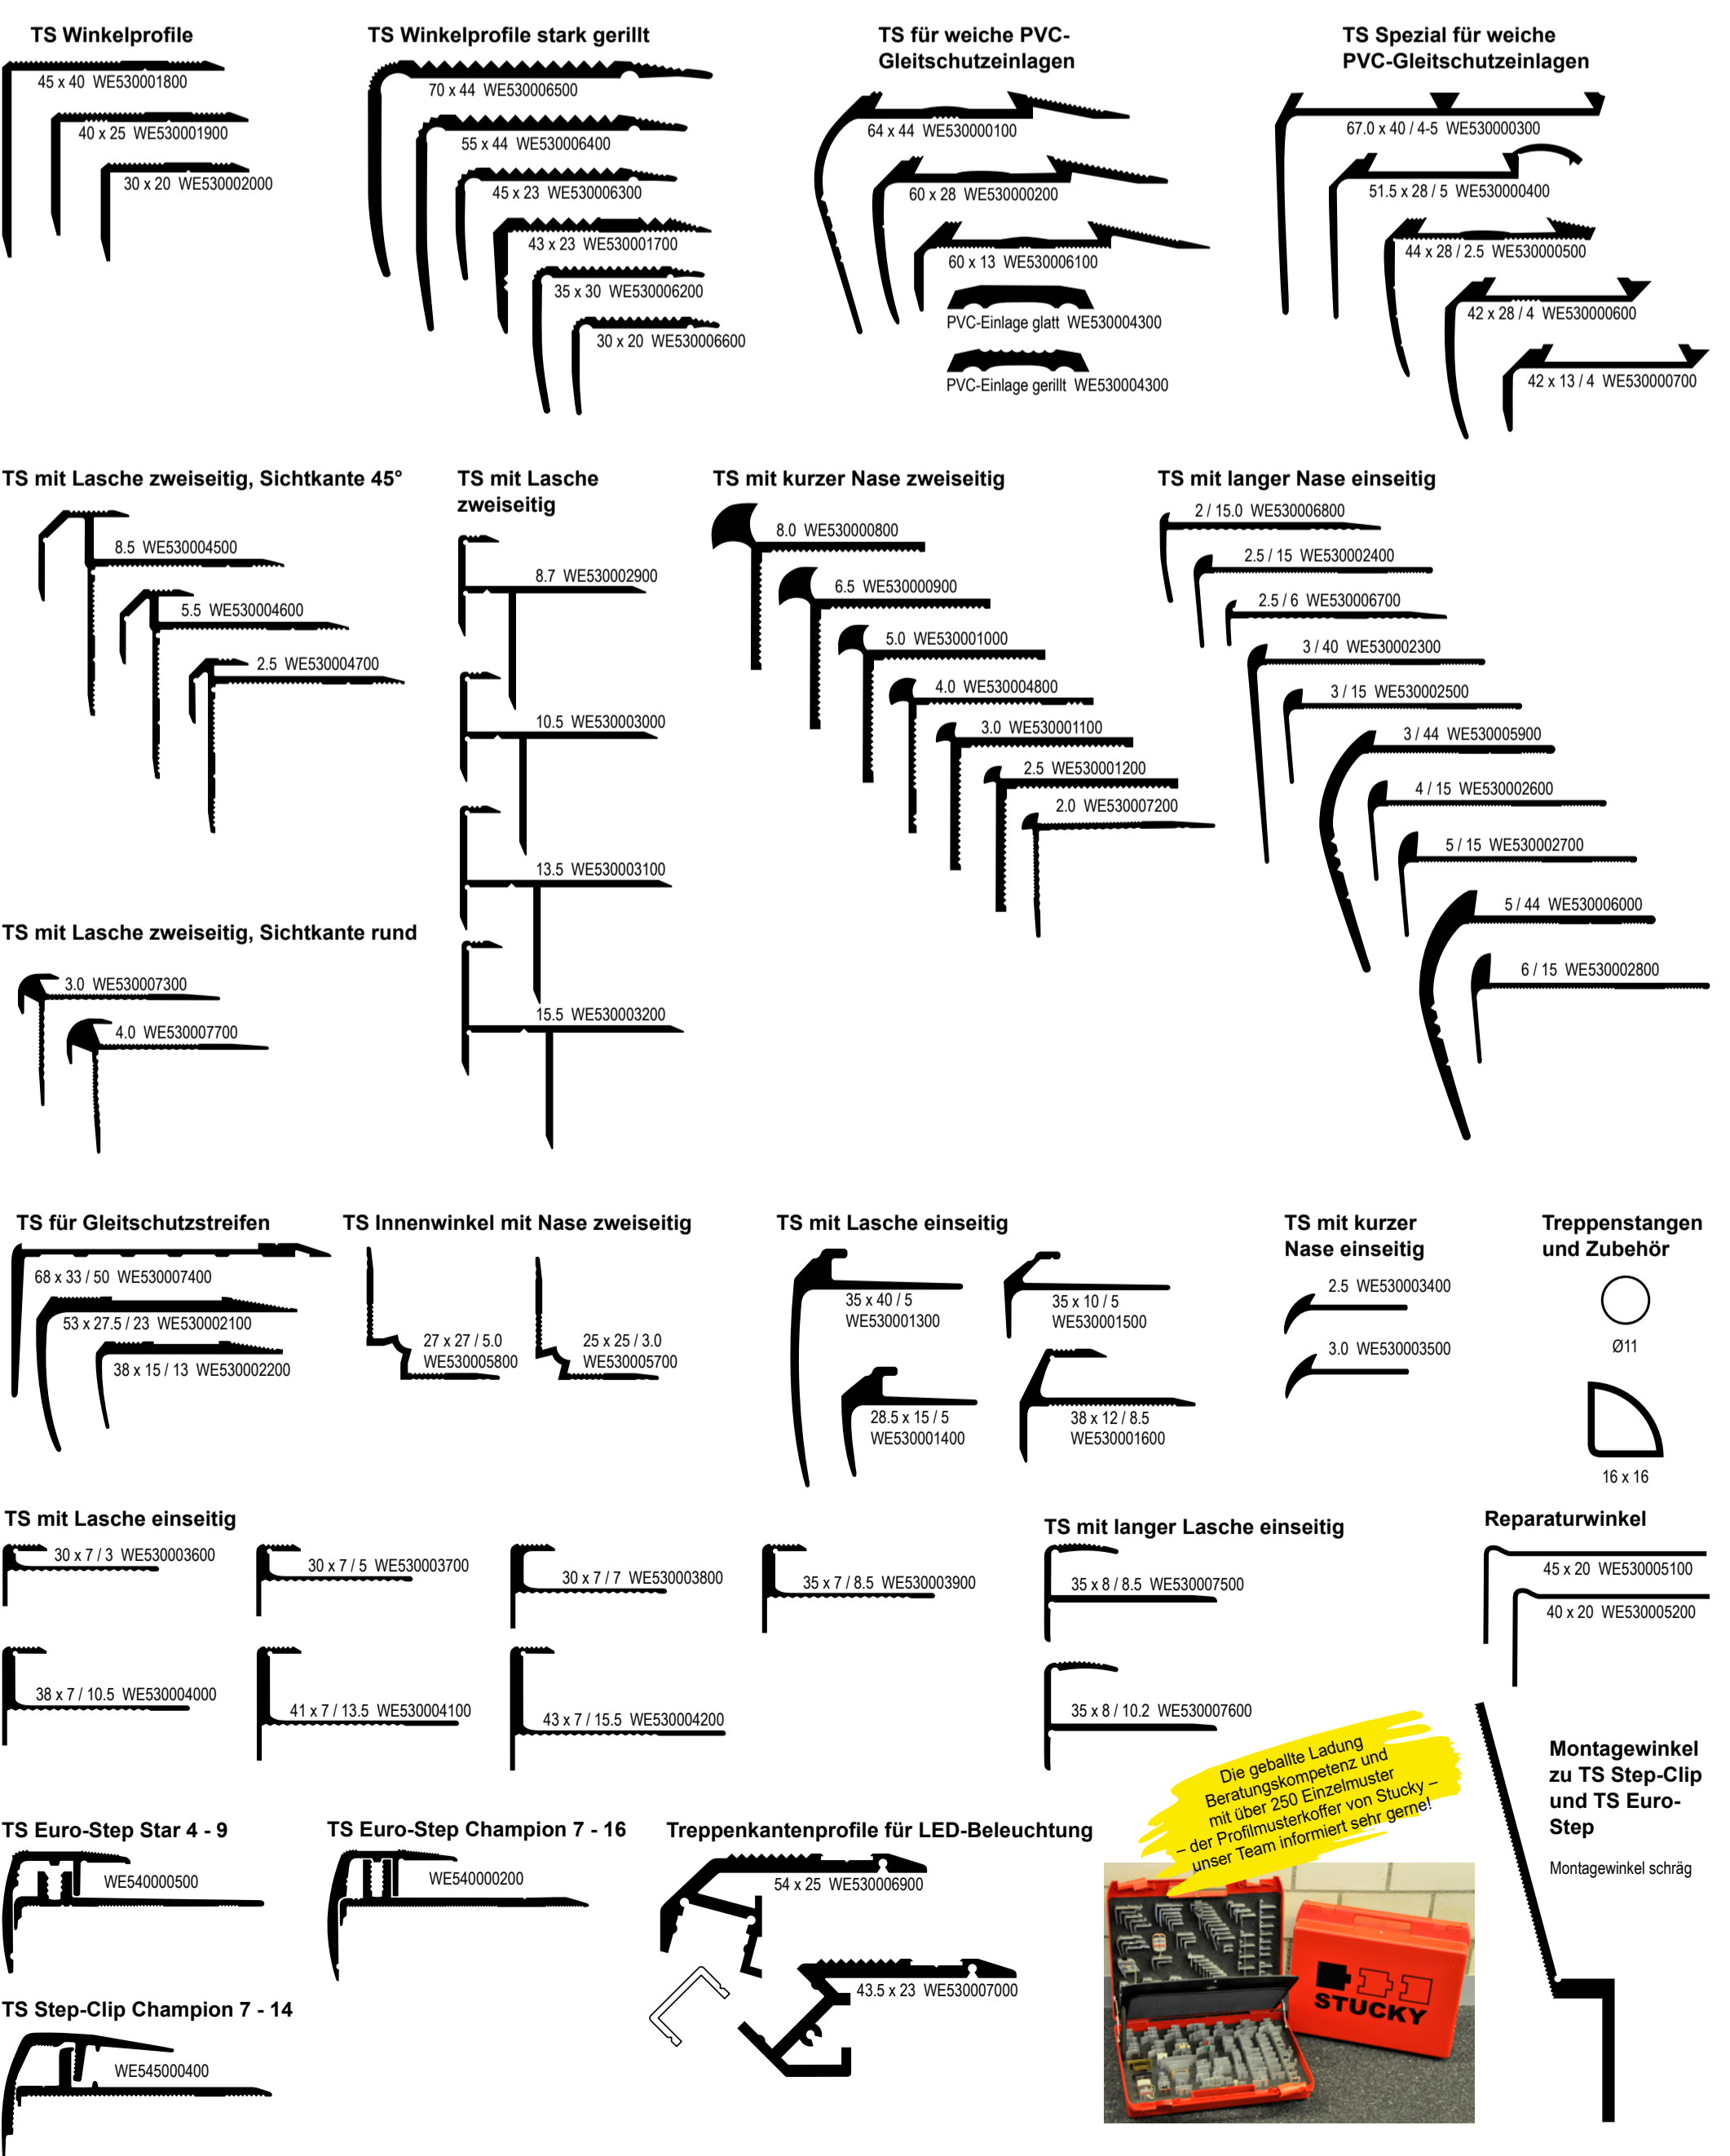

Bodenprofile

Treppen- und Schwellenprofile

Die geballte Ladung Beratungskompetenz und mit über 250 Einzelmuster der Profilmusterkoffer von Stucky – unser Team informiert sehr gerne!

Montagewinkel zu TS Step-Clip und TS Euro-Step
Montagewinkel schräg