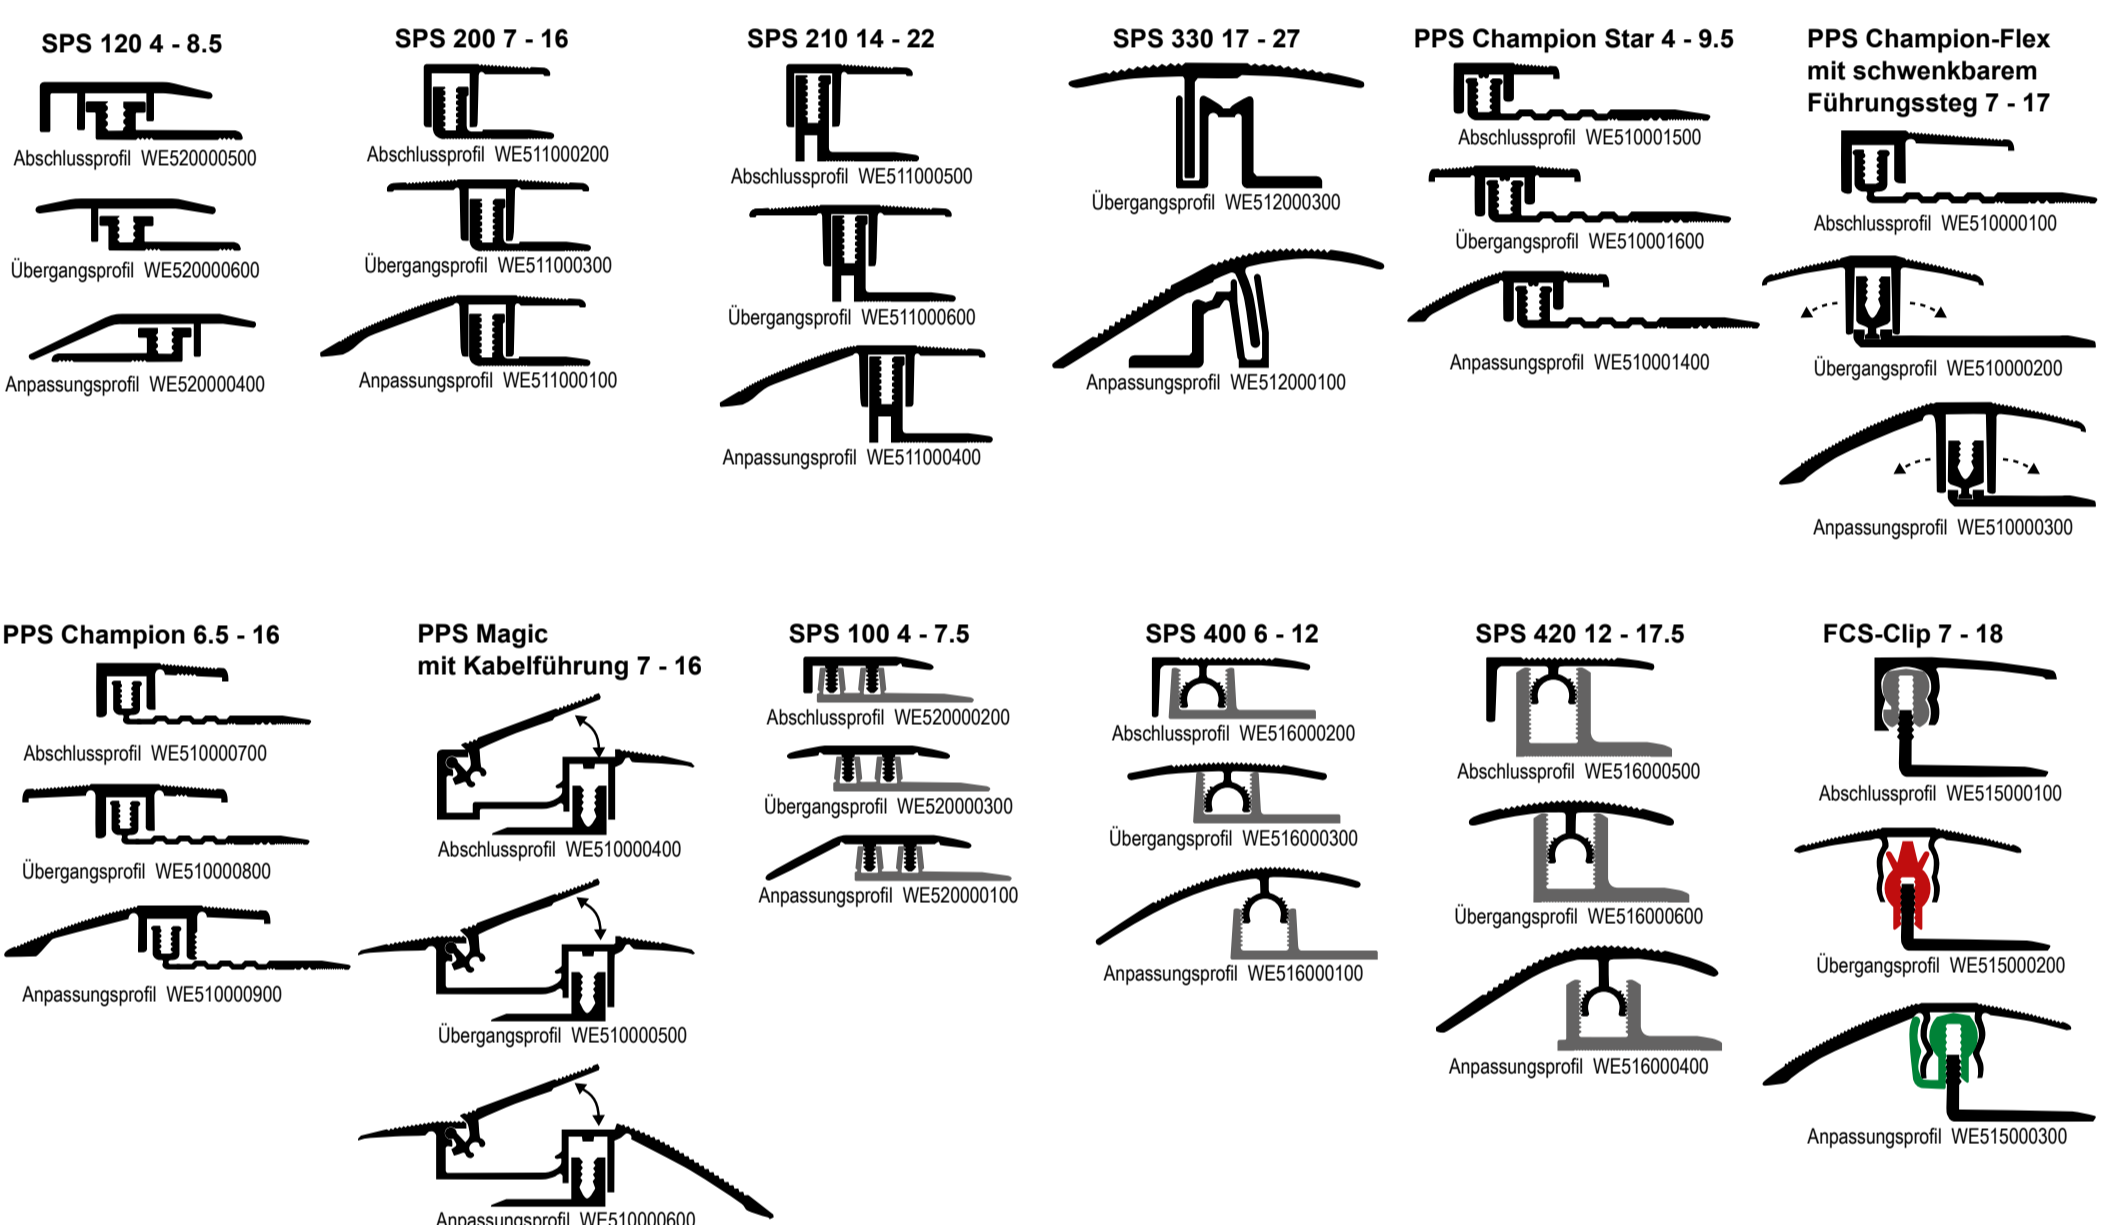

Bodenprofile

Treppen- und Schwellenprofile

Die geballte Ladung Beratungskompetenz und mit über 250 Einzelmuster der Profilmusterkoffer von Stucky – unser Team informiert sehr gerne!

Montagewinkel zu TS Step-Clip und TS Euro-Step
Montagewinkel schräg