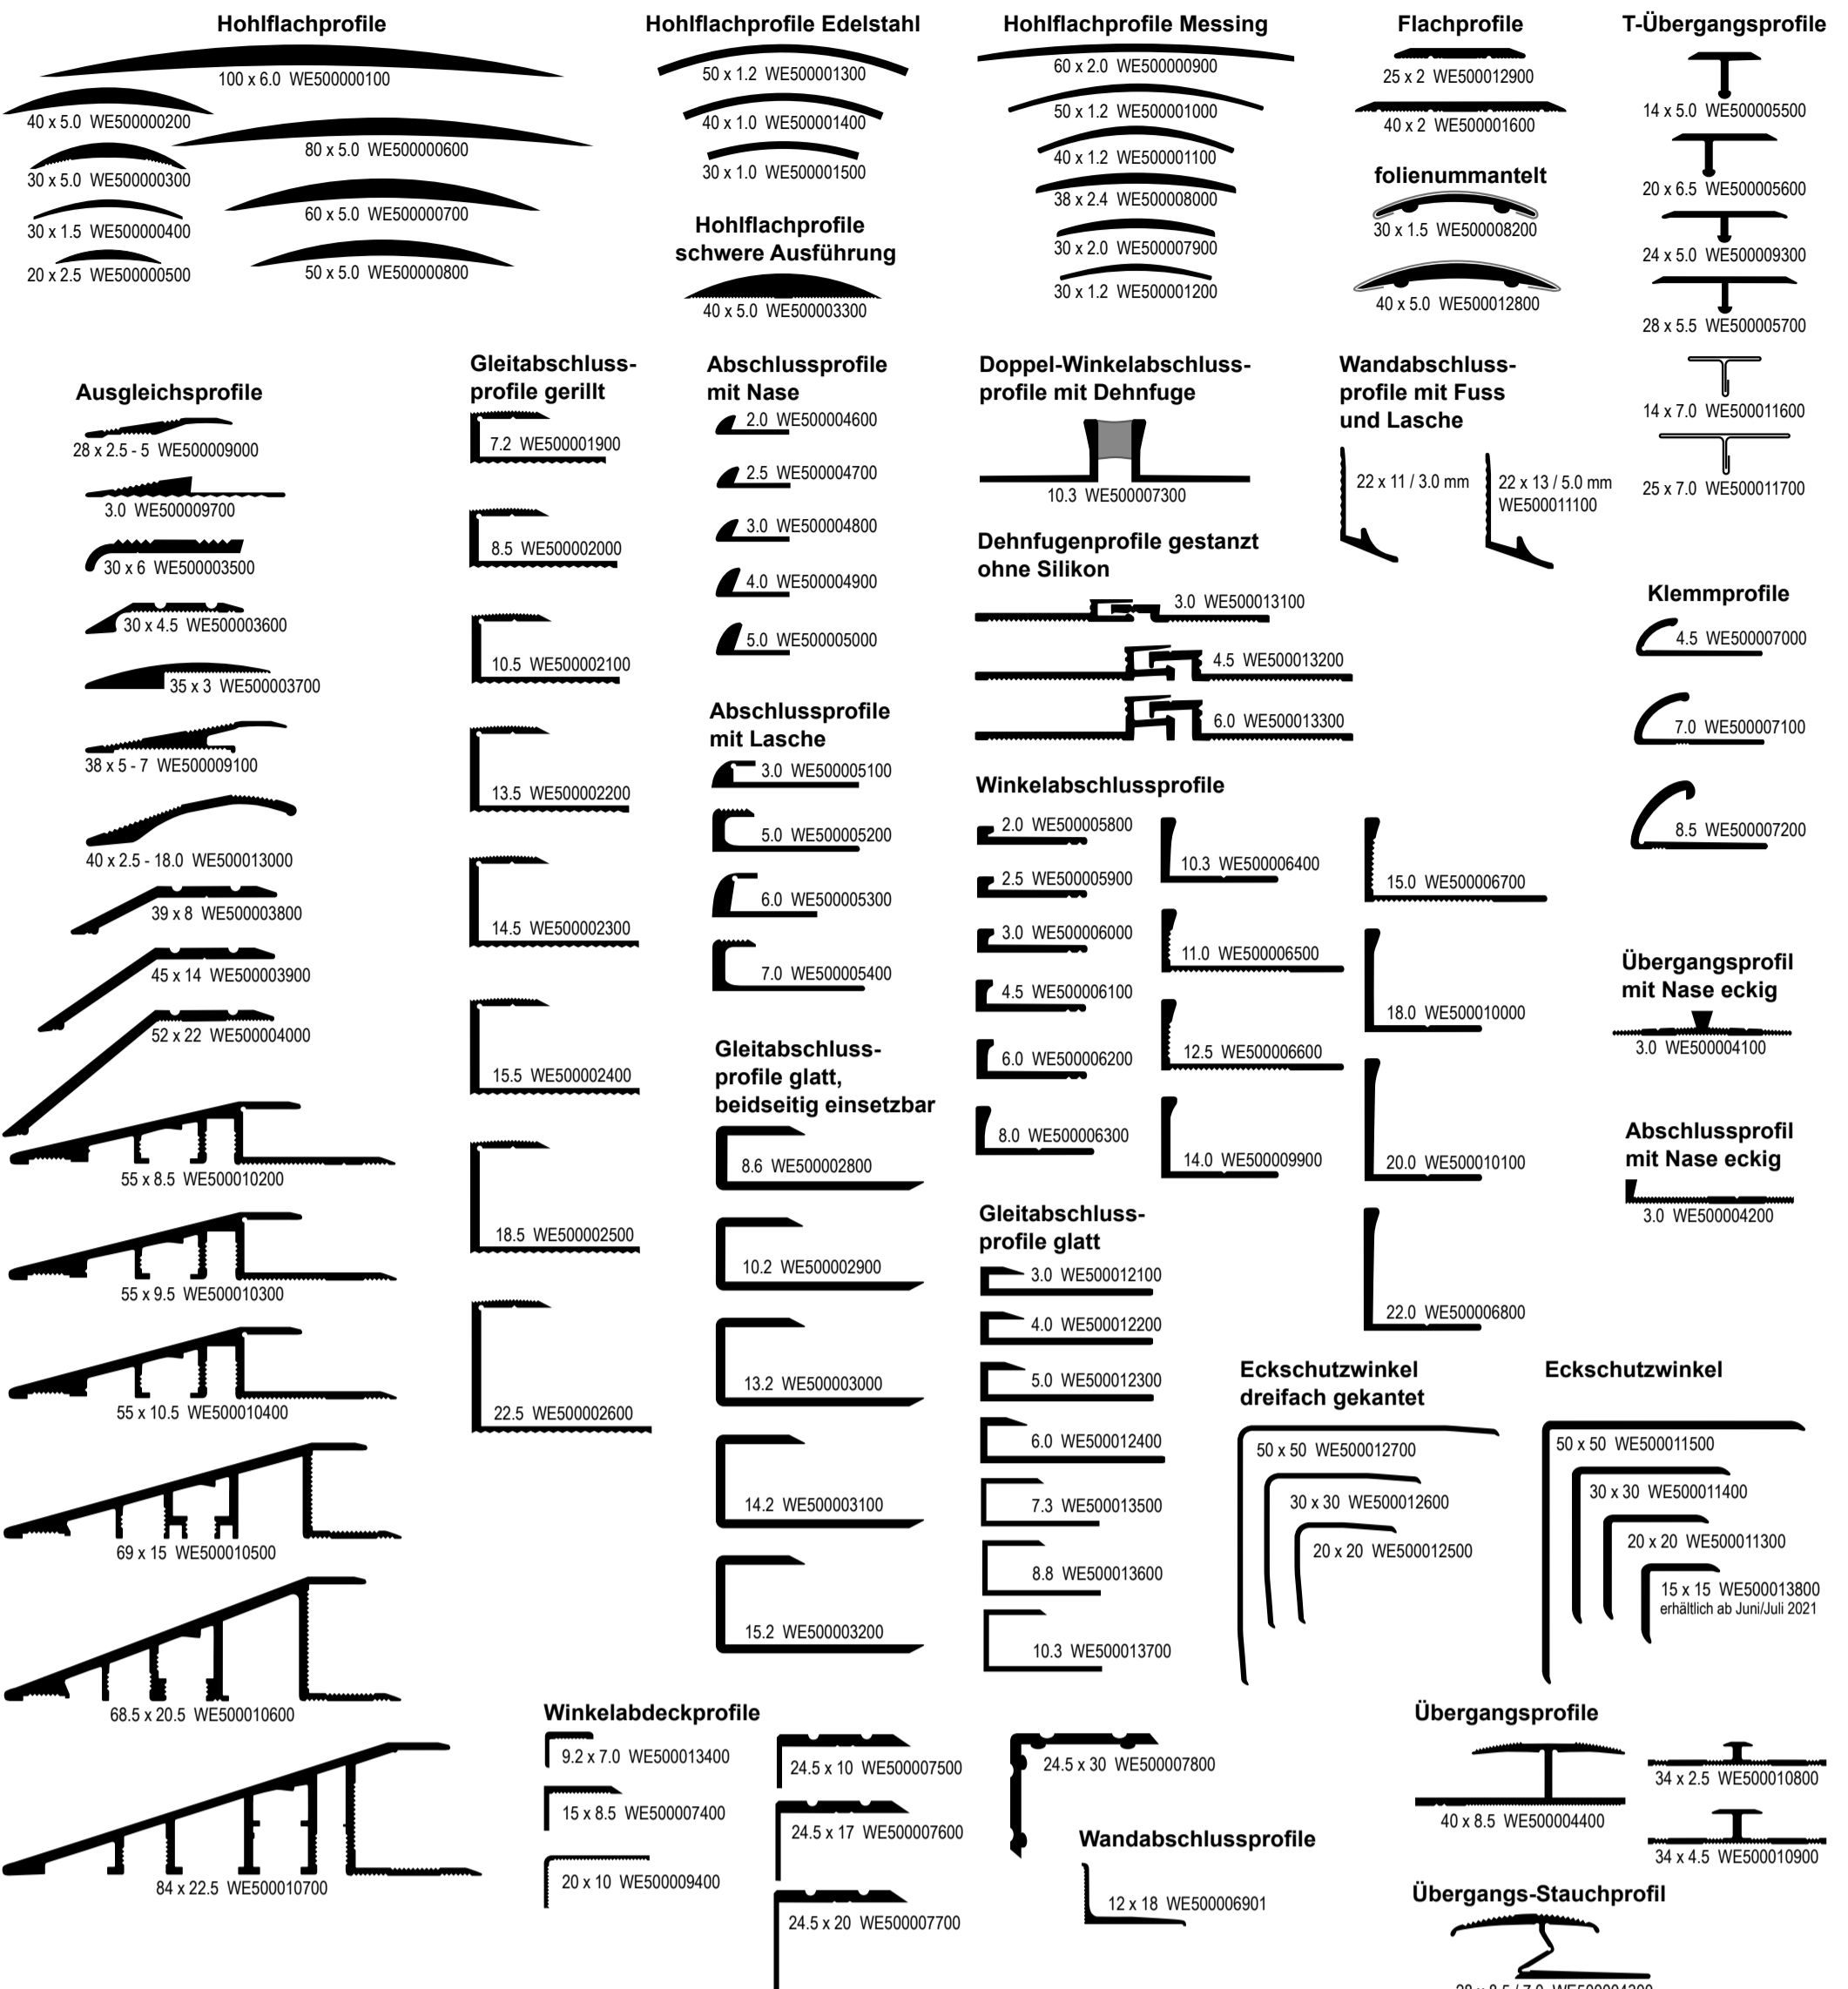

Bodenprofile

Treppen- und Schwellenprofile

Die geballte Ladung Beratungskompetenz und mit über 250 Einzelmuster der Profilmusterkoffer von Stucky – unser Team informiert sehr gerne!

Montagewinkel zu TS Step-Clip und TS Euro-Step
Montagewinkel schräg