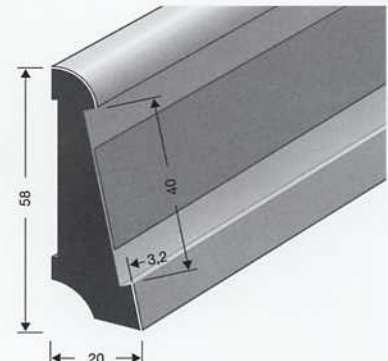

AUFBAU

Dieser umweltfreundliche Sockel besteht aus einem gezinkten Tannenzholzträger; das heisst, mehrere kleine Stücke werden zusammengeklebt. So entstehen Fixlängen von 4 Metern. Danach werden die Leisten mit erstklassigen Deckfurnieren ummantelt. Die dafür verwendeten Leime sind lösungsmittel- und formaldehydfrei.

Die sichtseitige Auskehlung ermöglicht das Aufkleben von Dekorationsstreifen aus demselben Material wie der Bodenbelag oder anderen dekorativen Materialien wie Metall oder Kunststoff.

Die Selbstklebebänder sind bereits in der Auskehlung angebracht.

DIMENSIONEN

50/13,5 mm
Ahorn
Buche gedämpft
Eiche
Weiss deckend RAL 9003

58/20/9 mm
Ahorn
Buche gedämpft
Eiche

kein Verkauf an Privatpersonen

stucky ag

Holzprofileleisten

Verkaufsadministration und Showroom