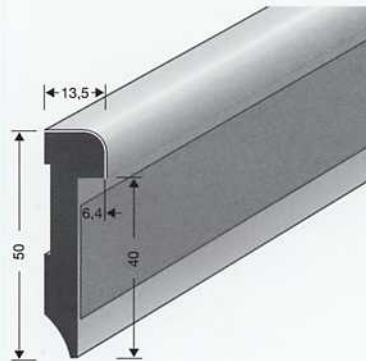

OBERFLÄCHE

natur- oder farblackiert

Eine umweltfreundliche UV-Lackierung verleiht dem Sockel ein natürliches Aussehen und schützt ihn gegen äussere Beanspruchung.

EINSATZBEREICH

Zu allen Böden im Wohnbereich wie Parkett, Laminat, Textil-, PVC- und Korkbelägen. Jedoch nicht für Böden, die nass oder maschinell gereinigt werden.

AUFBAU

Dieser umweltfreundliche Sockel besteht aus einem gezinkten Tannenzholzträger; das heisst, mehrere kleine Stücke werden zusammengeklebt. So entstehen Fixlängen von 4 Metern. Danach werden die Leisten mit erstklassigen Deckfurnieren ummantelt. Die dafür verwendeten Leime sind lösungsmittel- und formaldehydfrei.

Die sichtseitige Auskehlung ermöglicht das Aufkleben von Dekorationsstreifen aus demselben Material wie der Bodenbelag oder anderen dekorativen Materialien wie Metall oder Kunststoff.

Die Selbstklebebänder sind bereits in der Auskehlung angebracht.

DIMENSIONEN

50/13,5 mm
Ahorn
Buche gedämpft
Eiche
Weiss deckend RAL 9003