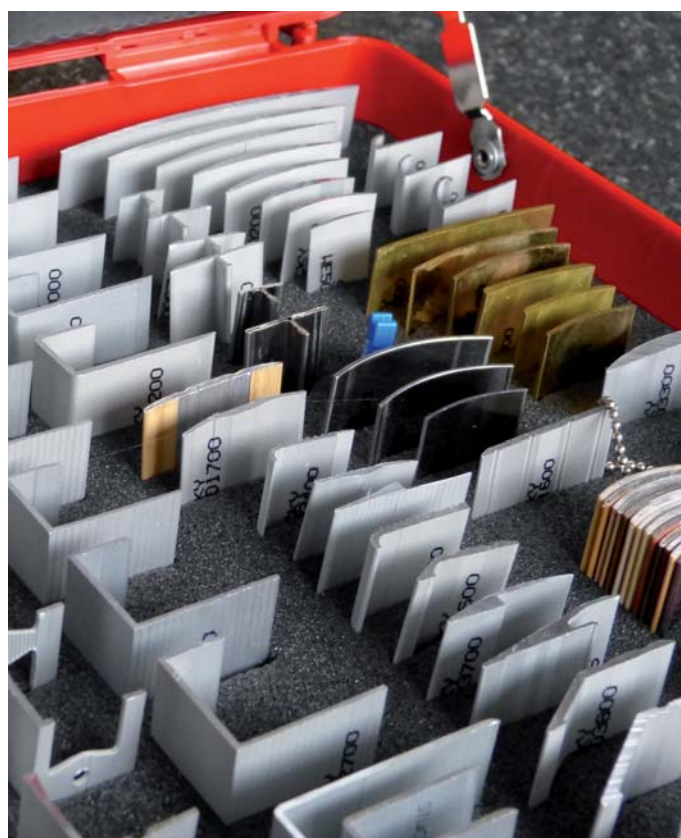

STUCKY

info

Die geballte Ladung Beratungskompetenz – mit dem Profilmusterkoffer von Stucky

Die Vielfalt an Bodenbelagsprofilen aus Aluminium wächst stetig. Während die überall bekannten Hohlflach- und Gleitabschlussprofile tagtäglich eingesetzt werden, gibt es auch eine Vielzahl an Profilen, welche für ganz spezifische Anforderungen und Problemstellungen entwickelt wurden. Diese bieten beim Einsatz am Boden sowie bei Treppen und Schwellen eine saubere, formgerechte und schöne Lösung. In unserem handlichen und praktischen Koffer präsentieren sich übersichtlich und sauber verarbeitet mehr als 240 herausnehmbare Muster.

In der vierten Auflage ist dieses ideale Beratungs- und Verkaufsinstrument nun bereits erhältlich. Das Stucky-Sortiment der Bodenbelagsprofile umfasst aktuell gut 2'500 Produkte, wovon fast 800 ab Lager in Urdorf verfügbar sind. Die ca. 240 verschiedenen Profil-Varianten werden in diesem übersichtlichen Musterkoffer präsentiert. Somit sind in handlicher Form für eine Vielzahl von Problemstellungen die entsprechend optimalen Lösungen griffbereit. Mit Hilfe der laminierten Übersichtskarte sind fehlende Profile rasch auffindbar und können problemlos nachbestellt werden.

Das Koffer-Set besteht aus:

- einem praktischen, zuverlässigen und stabilen Hartschalenkoffer mit zwei seitlichen Scharnieren für einen optimalen Halt des geöffneten Deckels
- über 240 Einzelmuster von Bodenbelagsprofilen
- einzeln beschrifteten Muster für eine praktische und rasche Nachbestellung
- 46 Farbmuster von Oberflächen, Dekors und Einlegestreifen
- einer Abbildung des Kofferinhaltes
- einer faltbaren Profil-Übersichtskartelle

Den aufwendig und sauber gefertigten Koffer erhalten Stucky-Kunden zum Preis von **CHF 127.**

Abbild: Kofferdeckel

Abbild: Kofferboden