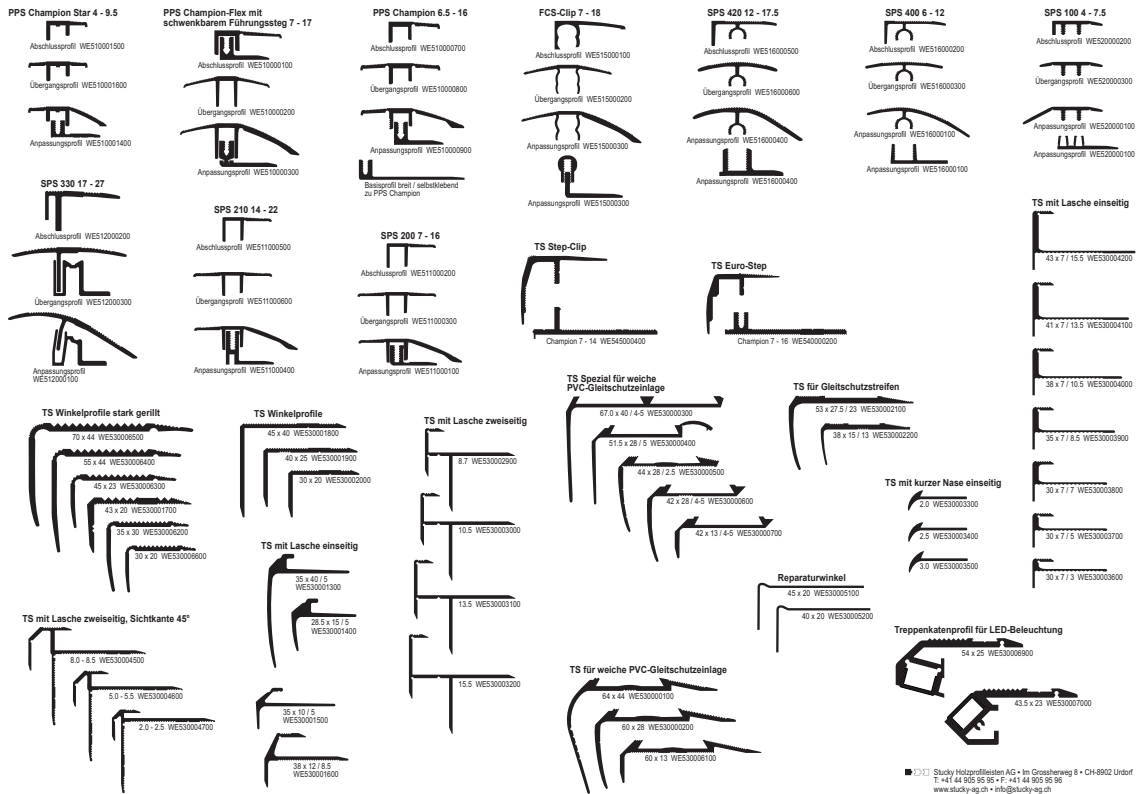

Abbild: Kofferdeckel