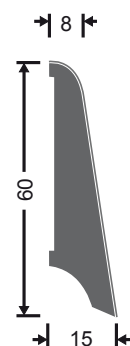

## LaSo-Laminatsockel

Der folienummantelte MDF-Sockel ist in 15 verschiedenen Dekors erhältlich und passt hervorragend zu einer Vielzahl von Laminat-, Teppich- und anderen Belägen. Die Dekors sind sehr natürlich, gleichbleibend und absolut UV-beständig. Das MDF-Trägermaterial ist feuchtigkeitsresistent und entspricht der Emissionsklasse E1. Der verwendete EVA-Klebstoff verbindet den Kern und die widerstandsfähige Folie dauerhaft. Der Sockel ist in der Dimension 60/15/8 mm erhältlich und kann auch als Abschluss für schwimmende Bodenbeläge eingesetzt werden. Die Sockel können geklebt oder geschraubt werden, idealerweise dem Dekor entsprechend mit farblich passenden Schrauben.