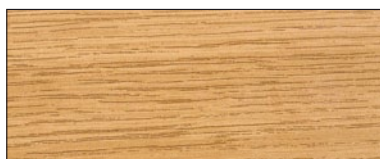

## LaSo-Laminatsockel

Der folienummantelte MDF-Sockel ist in 15 verschiedenen Dekors erhältlich und passt hervorragend zu einer Vielzahl von Laminat-, Teppich- und anderen Belägen. Die Dekors sind sehr natürlich, gleichbleibend und absolut UV-beständig. Das MDF-Trägermaterial ist feuchtigkeitsresistent und entspricht der Emissionsklasse E1. Der verwendete EVA-Klebstoff verbindet den Kern und die widerstandsfähige Folie dauerhaft. Der Sockel ist in der Dimension 60/15/8 mm erhältlich und kann auch als Abschluss für schwimmende Bodenbeläge eingesetzt werden. Die Sockel können geklebt oder geschraubt werden, idealerweise dem Dekor entsprechend mit farblich passenden Schrauben.

Ahorn schlicht

Ahorn leicht gewellt

Ahorn gefladert

Eiche gefladert

Eiche gestreift

Eiche dunkel

Buche

Buche leicht gestreift