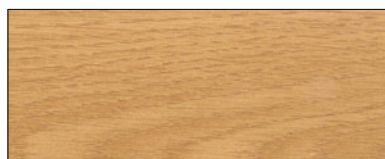

## LaSo-Laminatsockel

Der folienummantelte MDF-Sockel ist in 15 verschiedenen Dekors erhältlich und passt hervorragend zu einer Vielzahl von Laminat-, Teppich- und anderen Belägen. Die Dekors sind sehr natürlich, gleichbleibend und absolut UV-beständig. Das MDF-Trägermaterial ist feuchtigkeitsresistent und entspricht der Emissionsklasse E1. Der verwendete EVA-Klebstoff verbindet den Kern und die widerstandsfähige Folie dauerhaft. Der Sockel ist in der Dimension 60/15/8 mm erhältlich und kann auch als Abschluss für schwimmende Bodenbeläge eingesetzt werden. Die Sockel können geklebt oder geschraubt werden, idealerweise dem Dekor entsprechend mit farblich passenden Schrauben.

Ahorn schlicht

Ahorn leicht gewellt

Ahorn gefladert

Eiche gefladert

Eiche gestreift

Eiche dunkel

Buche

Buche leicht gestreift